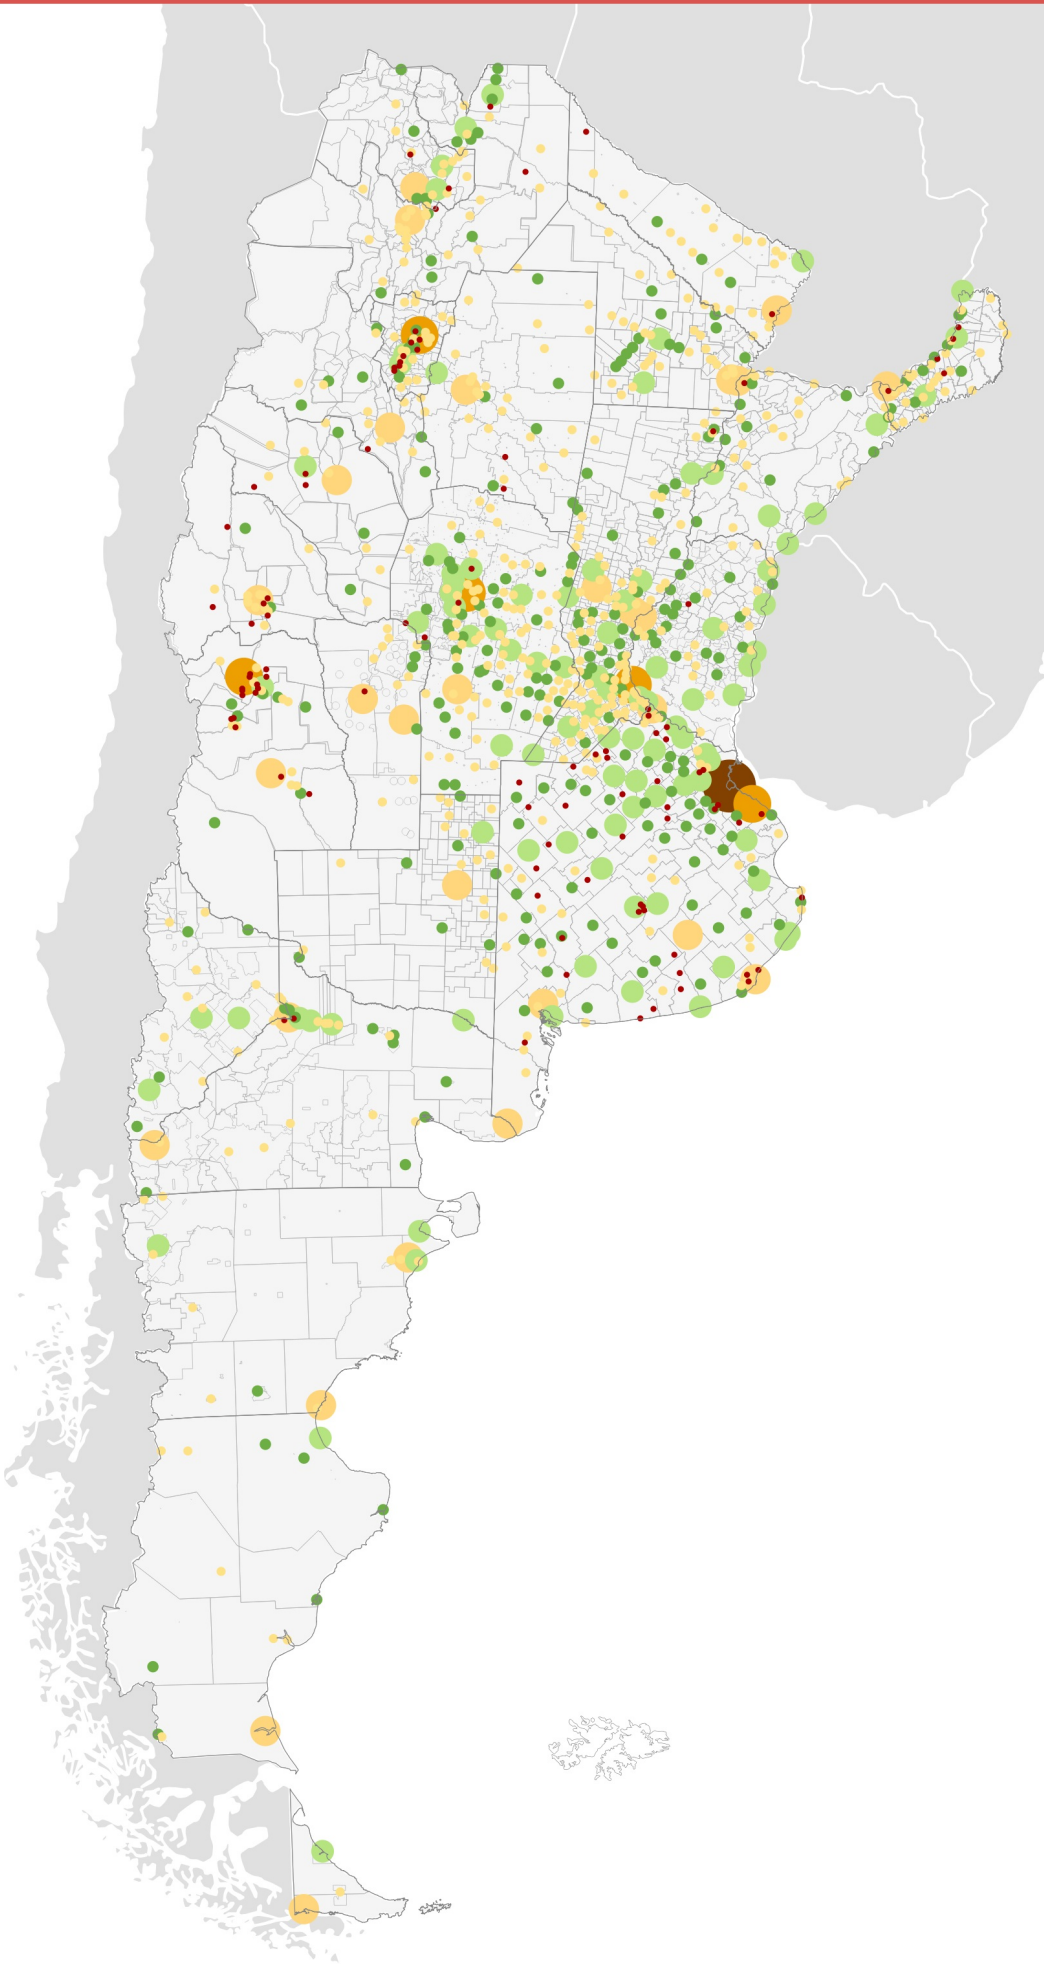

# JERARQUIA URBANA

(2010)

## Jerarquización del sistema urbano

### Asentamientos y Urbanización

Dinámica urbana

#### Referencias

Por localidad

- Nodo internacional
- Nodo nacional
- Nodo regional
- Nodo subregional
- Nodo microregional A
- Nodo microregional B
- Nodo microregional C

Fuente: Elaboración propia.