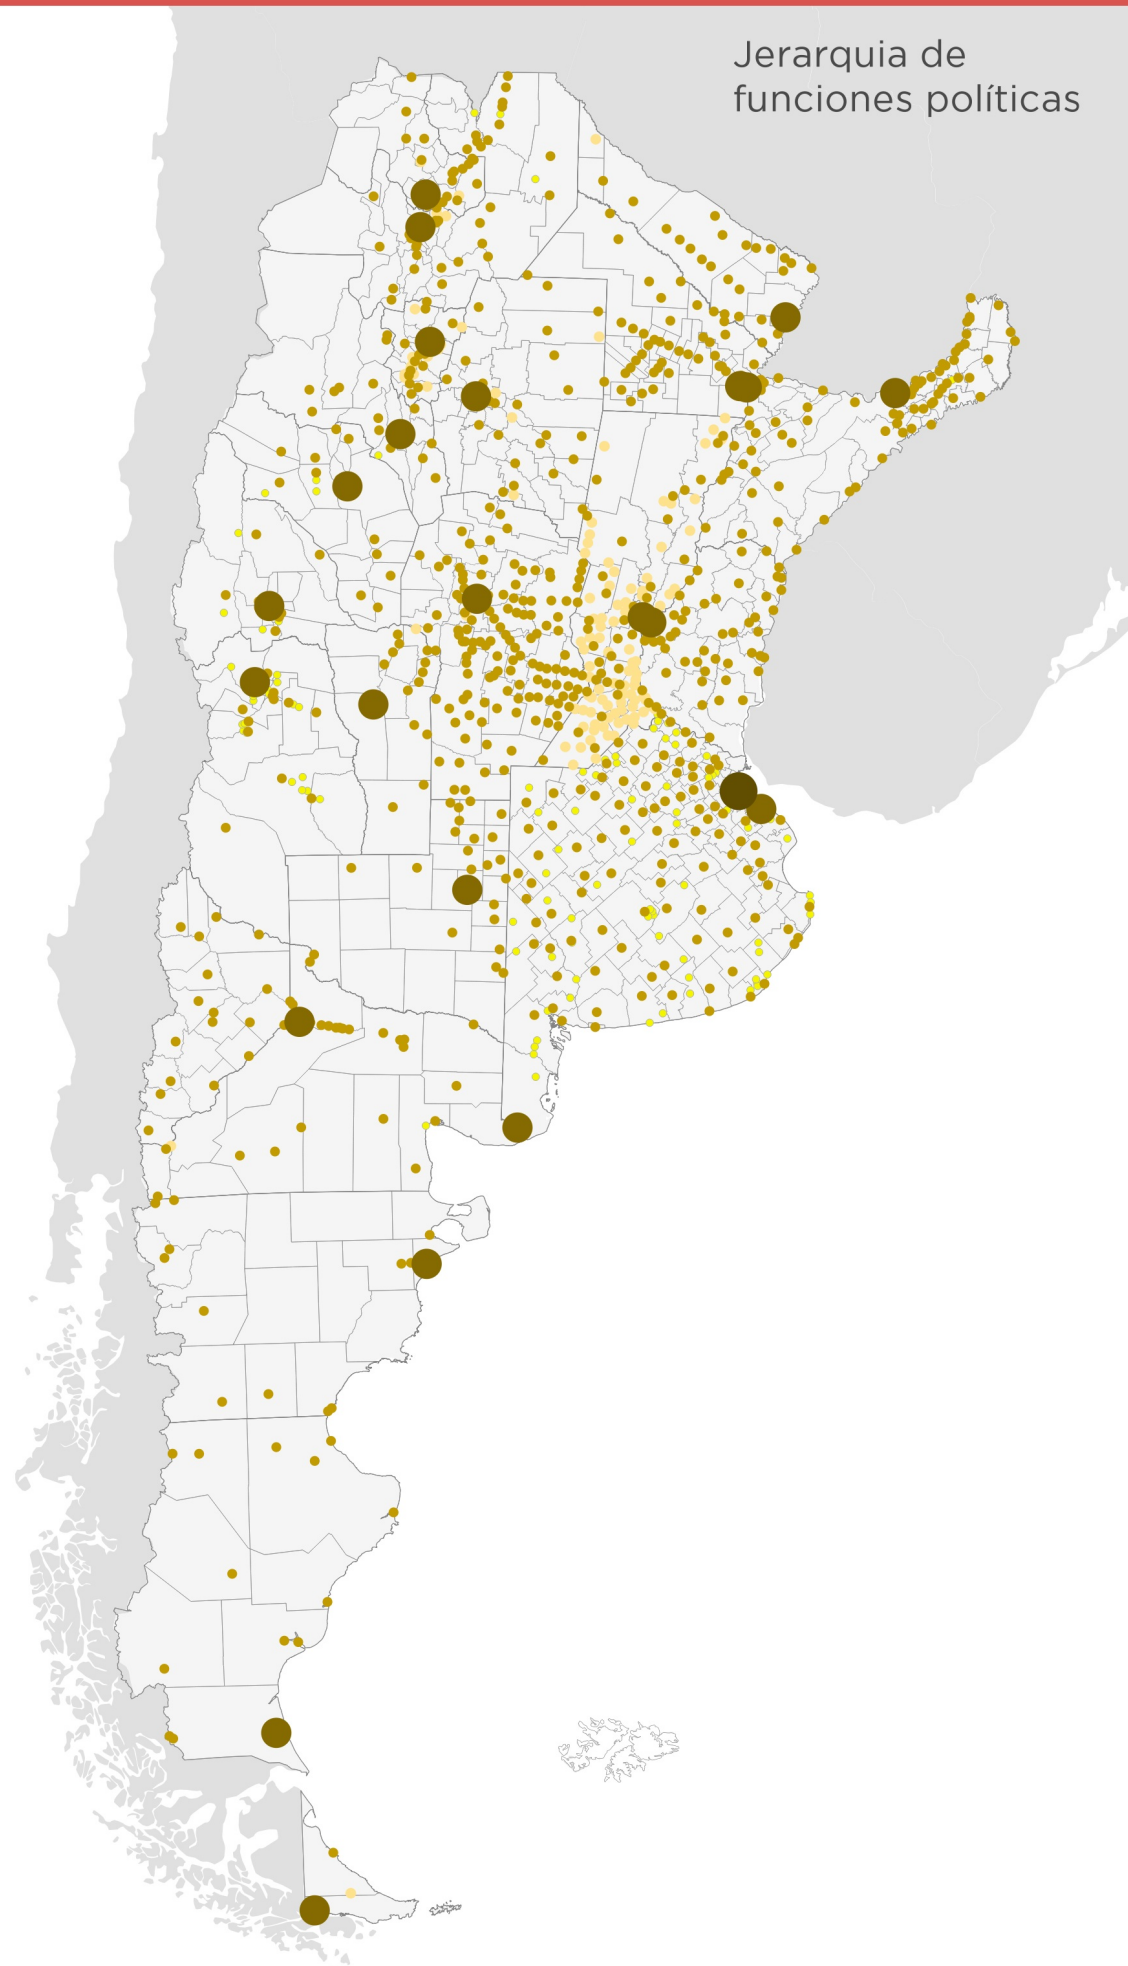

# FUNCIONES POLITICAS Y JUDICIALES POR LOCALIDAD

(2010)

## Jerarquización del sistema urbano

### Asentamientos y Urbanización

Dinámica urbana

#### Referencias

Por localidad

Jerarquía de funciones políticas

- Localidades no cabecera
- Gobierno sublocal
- Municipio
- Capital provincial
- Capital nacional

Jerarquía de funciones judiciales

- Juzgado de paz
- Departamento judicial
- Circunscripción judicial
- Sede juzgado federal
- CFA/TSJ\*
- Corte suprema nacional