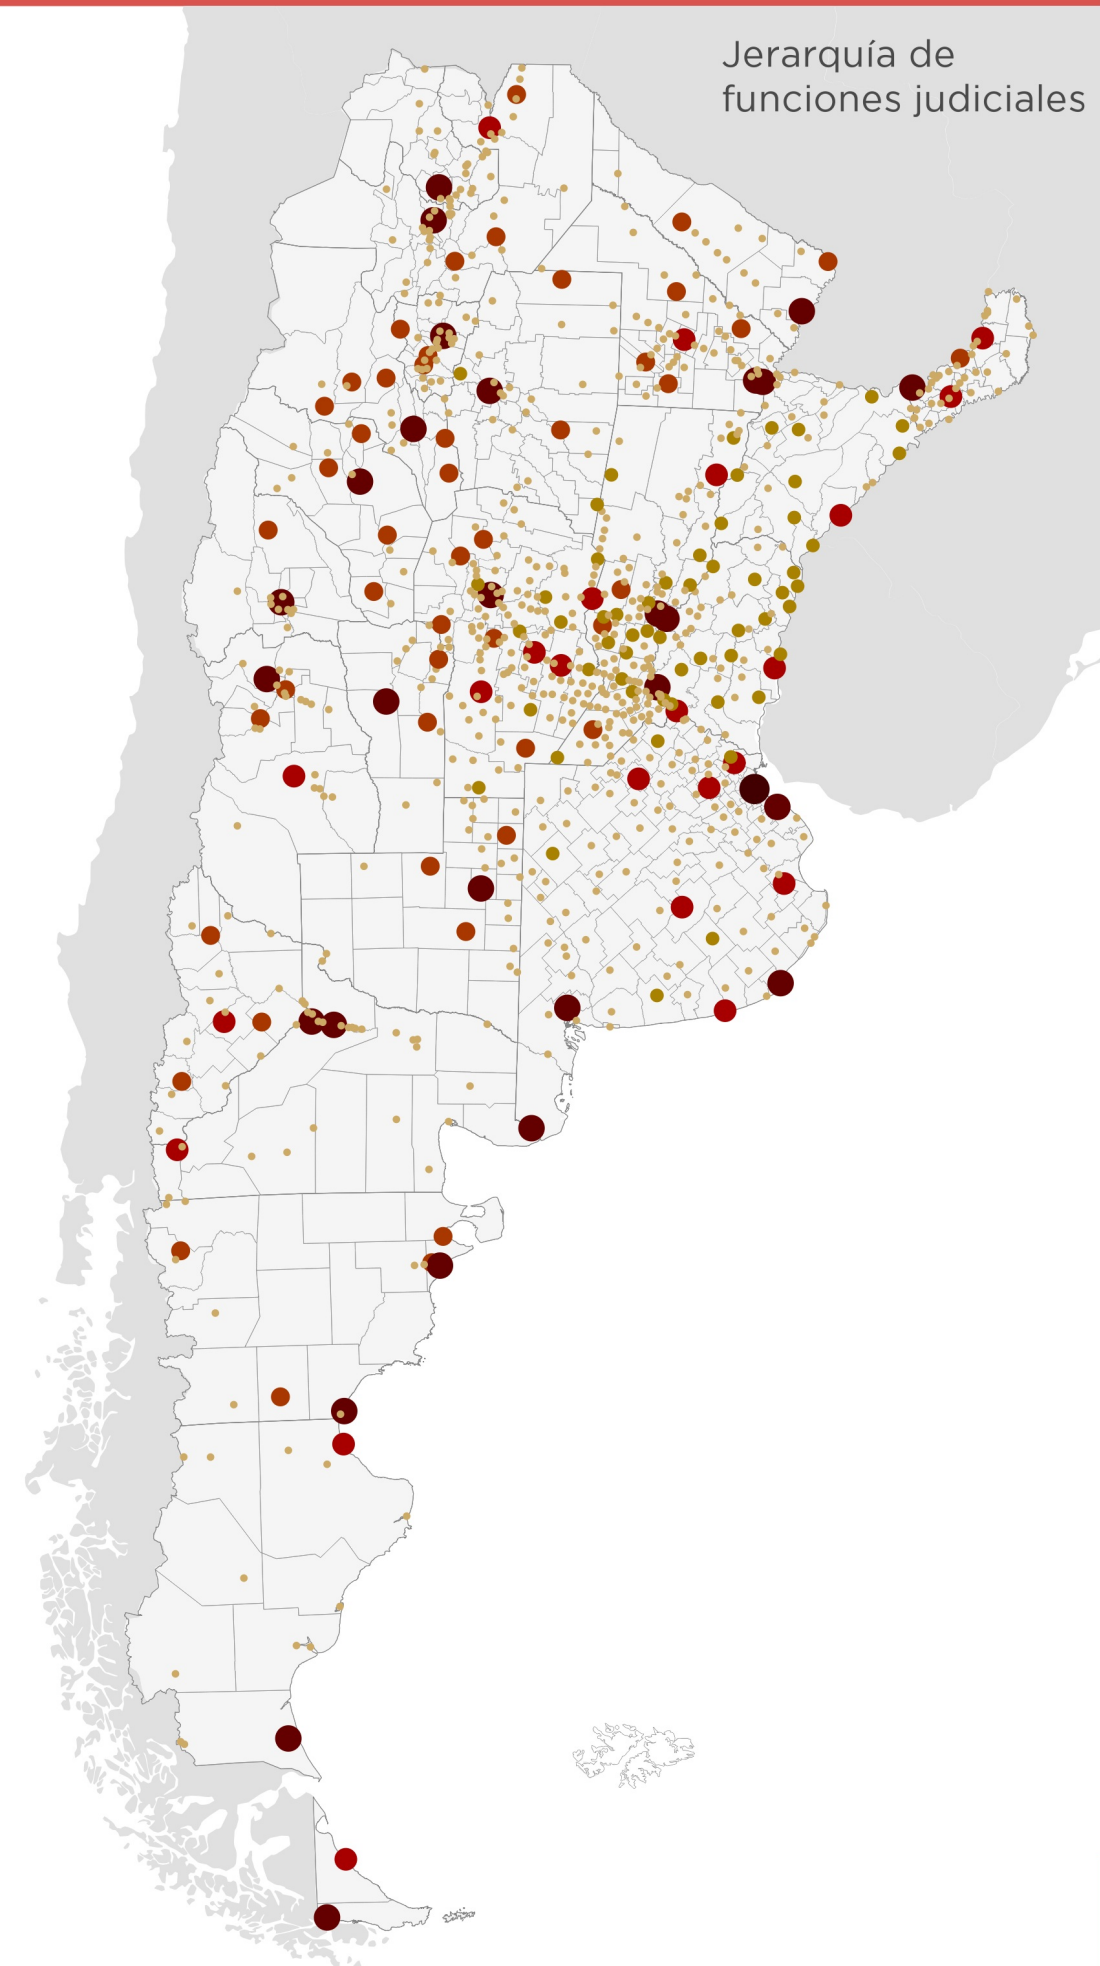

# FUNCIONES POLITICAS Y JUDICIALES POR LOCALIDAD

(2010)

## Jerarquización del sistema urbano

### Asentamientos y Urbanización

Dinámica urbana

#### Referencias

Por localidad

Jerarquía de funciones políticas

- Localidades no cabecera
- Gobierno sublocal
- Municipio
- Capital provincial
- Capital nacional

Jerarquía de funciones judiciales

- Juzgado de paz
- Departamento judicial
- Circunscripción judicial
- Sede juzgado federal
- CFA/TSJ\*
- Corte suprema nacional