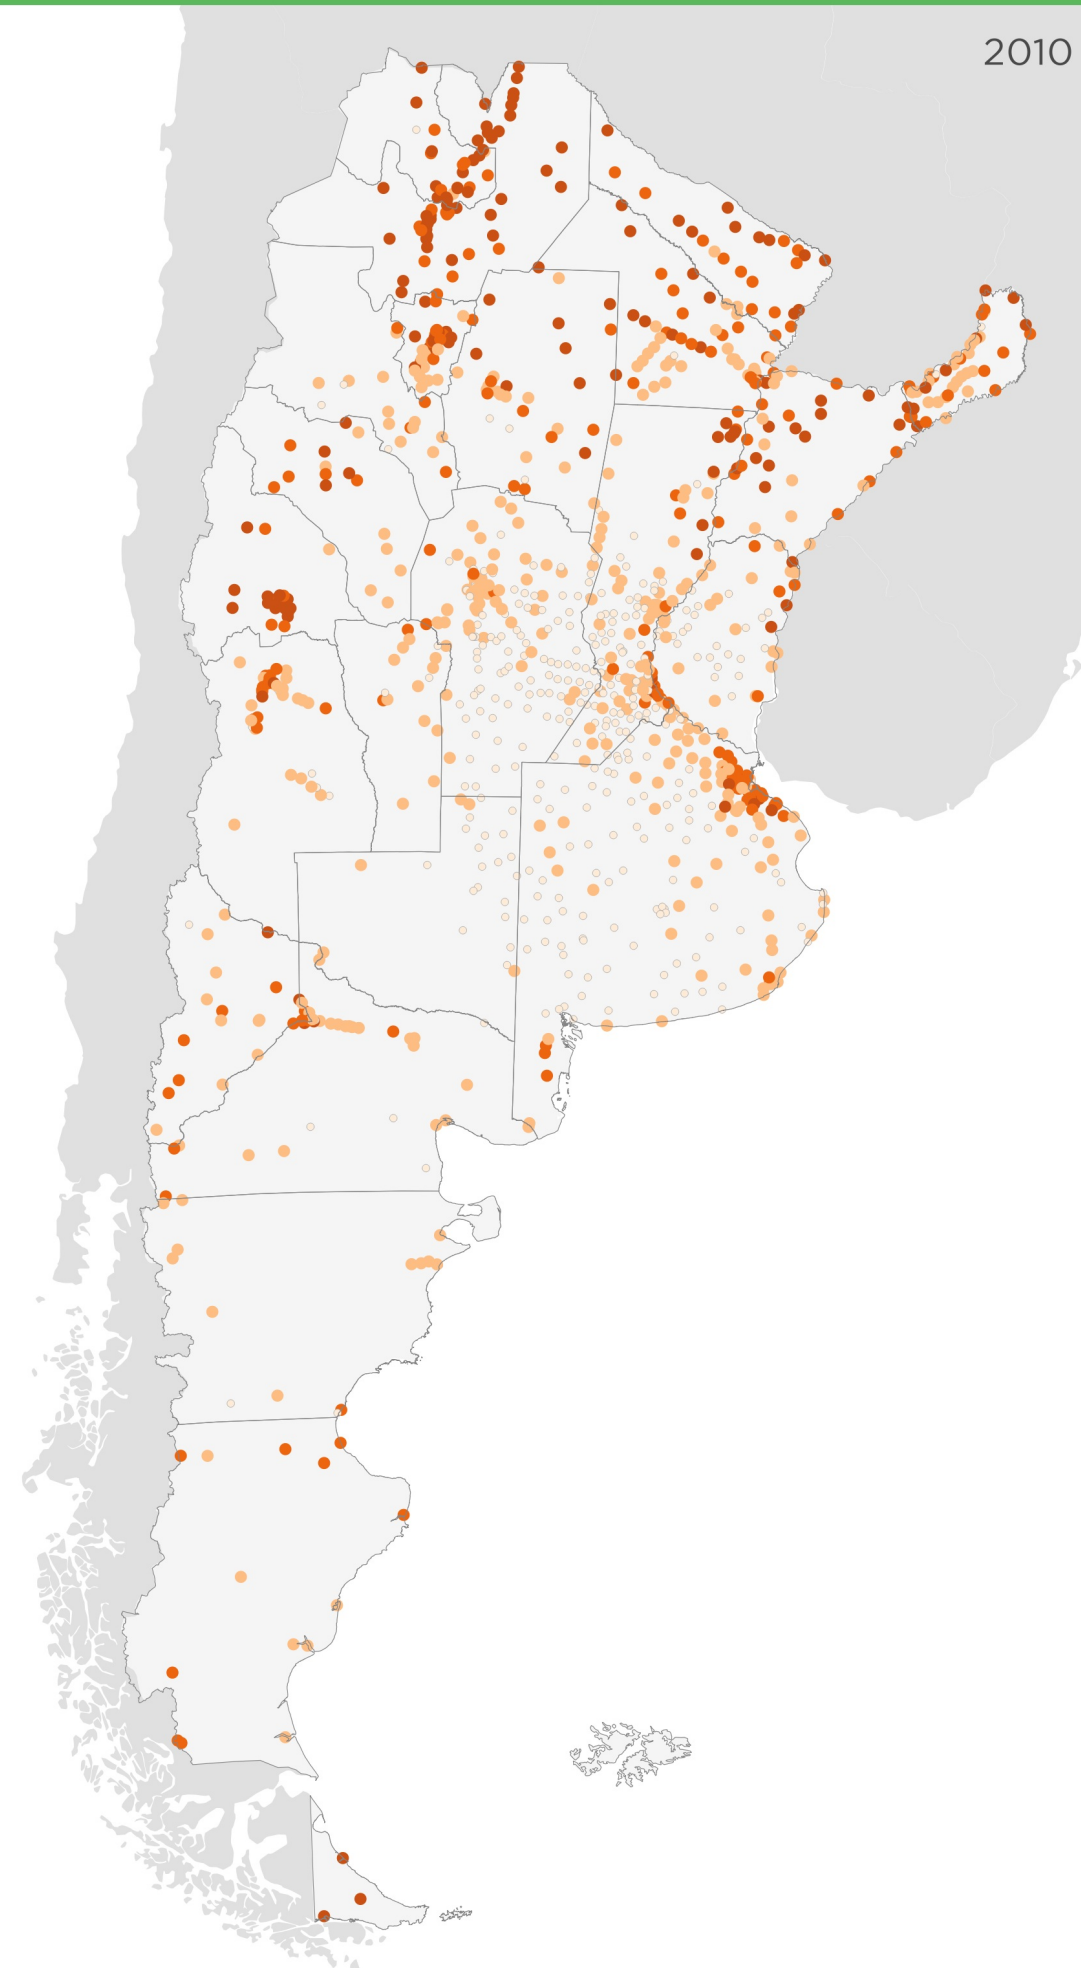

# DEFICIT HABITACIONAL CUANTITATIVO POR LOCALIDAD

## Condiciones habitacionales Estructura Sociodemográfica Diagnóstico Urbano

### Referencias

Por localidad

- Menos de 5
- 5.01 - 10%
- 10,01 - 15%
- Mayor a 15%

Fuente: Elaboración propia en base a datos del INDEC 2001-2010.