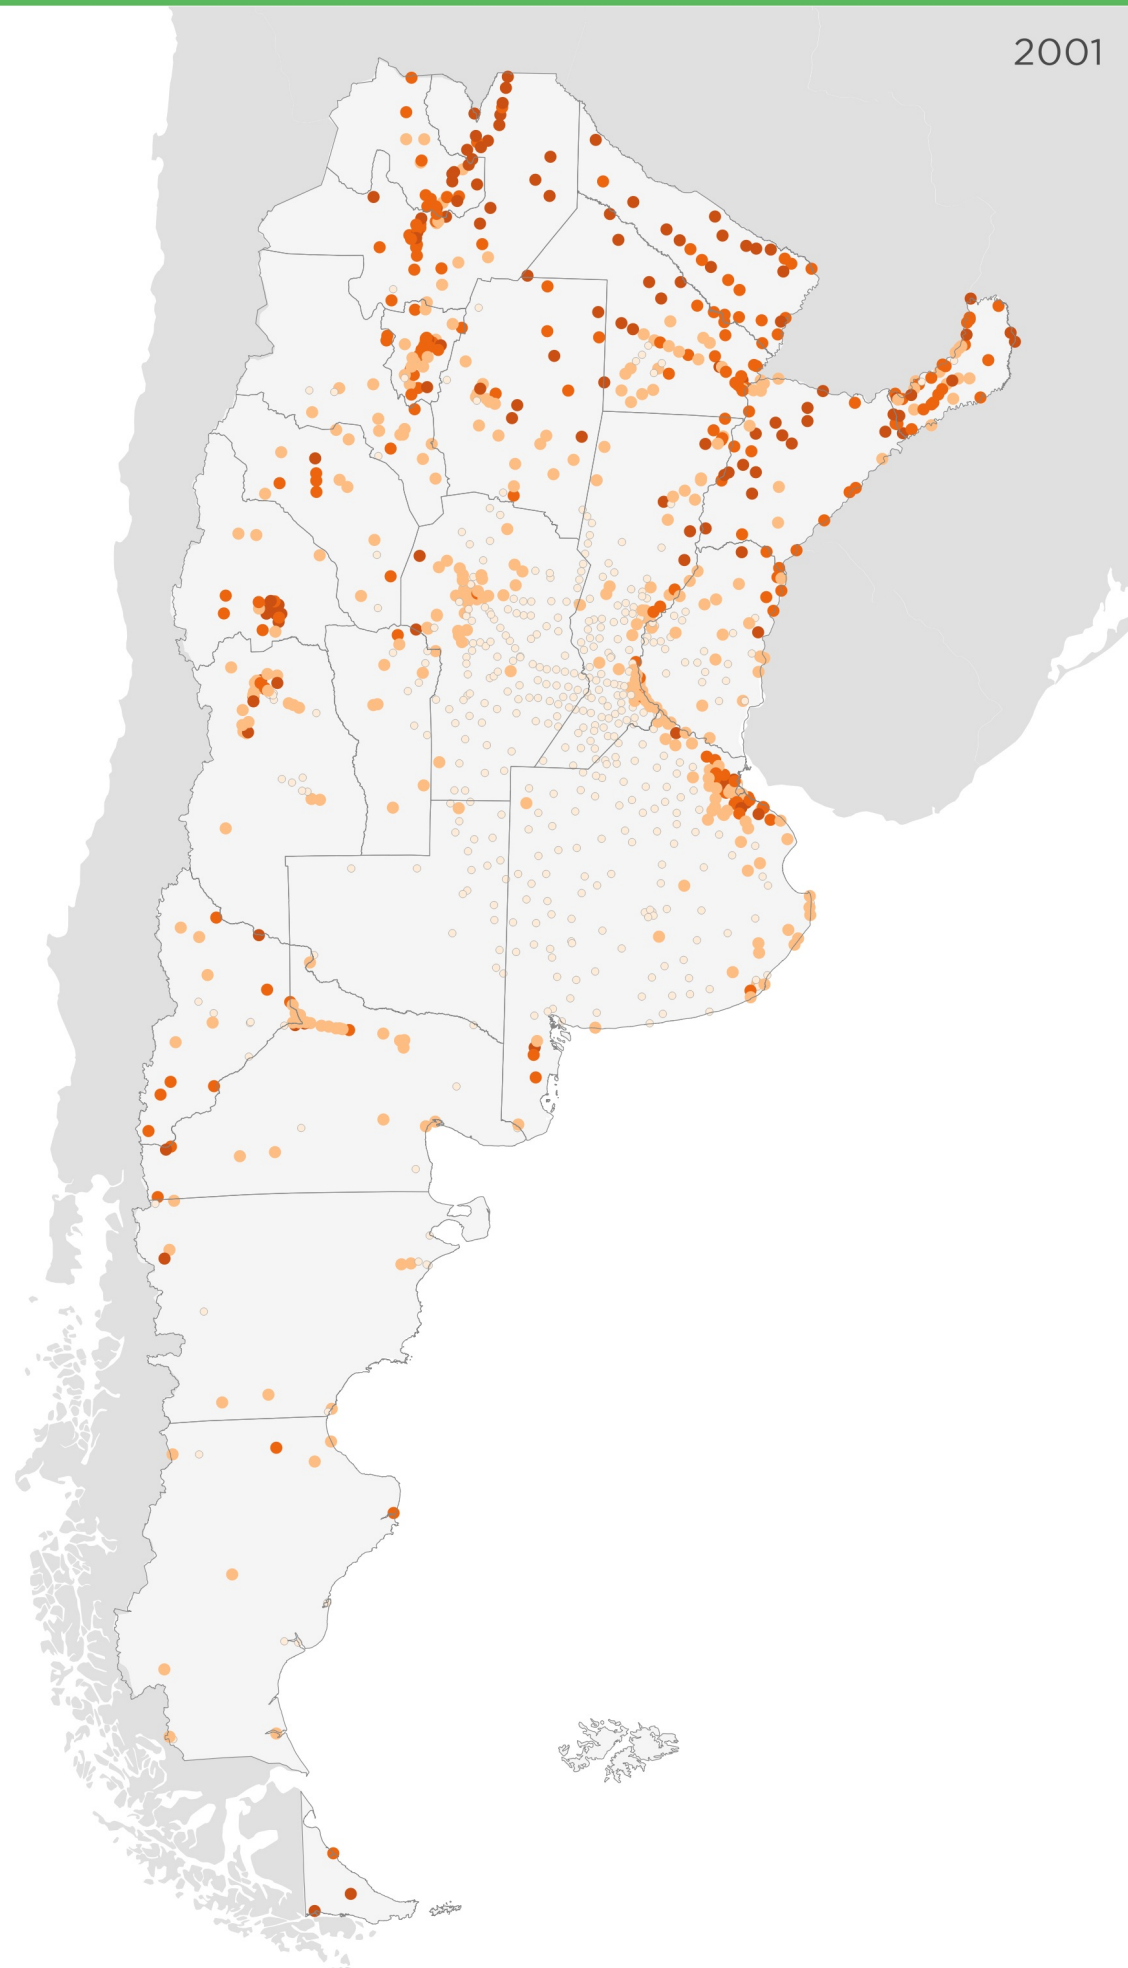

# DEFICIT HABITACIONAL CUANTITATIVO POR LOCALIDAD

## Condiciones habitacionales Estructura Sociodemográfica Diagnóstico Urbano

### Referencias

Por localidad

- Menos de 5
- 5.01 - 10%
- 10,01 - 15%
- Mayor a 15%

Fuente: Elaboración propia en base a datos del INDEC 2001-2010.